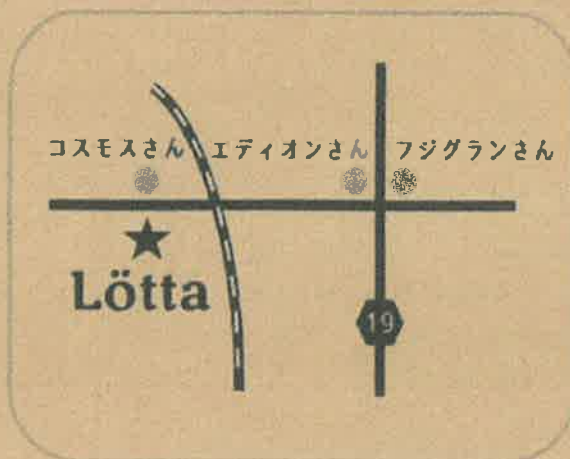

Lötta

SANDWICH

Lotta (ロットタ) は、サンドイッチのテイクアウト専門店です

Sandwich

¥400～¥480

- たまご
- スモークサーモン
- タンドリーチキン
- えびとスロッコリー
- いちご etc

日替わりで数種類揃えております

Drink

¥220

- コーヒー
(HOT/ICE)
- 紅茶
(HOT/ICE)

Soup

¥300

- ミネストローネ

ロットタ

Lötta

〒790-0063

松山市辻町11-28

クローバーハイツ1F

TEL 089-954-3588

OPEN 11:00~16:00

定休日 月・木

Instagram

LOTTA.TAKEOUT

※ご予約・お取り置きには対応していません。ご了承下さい。